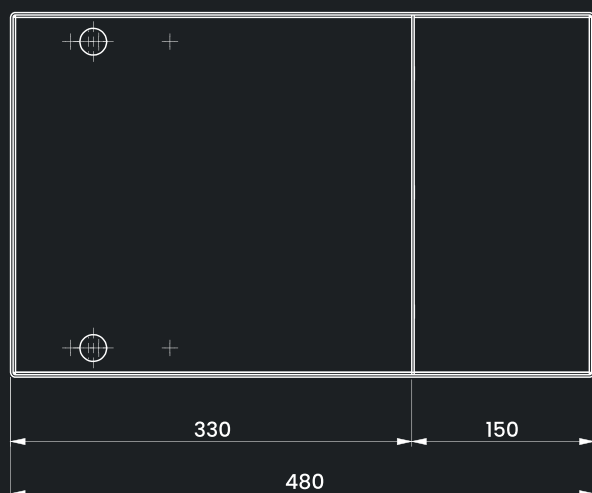

Bracket

Type "A"

REV. 01/20

Available colours

Item code

B059813

Bianco

B059814

Senape

B059815

Mattone

B059816

Tortora ecrù

B059817

Lavagna

B059818