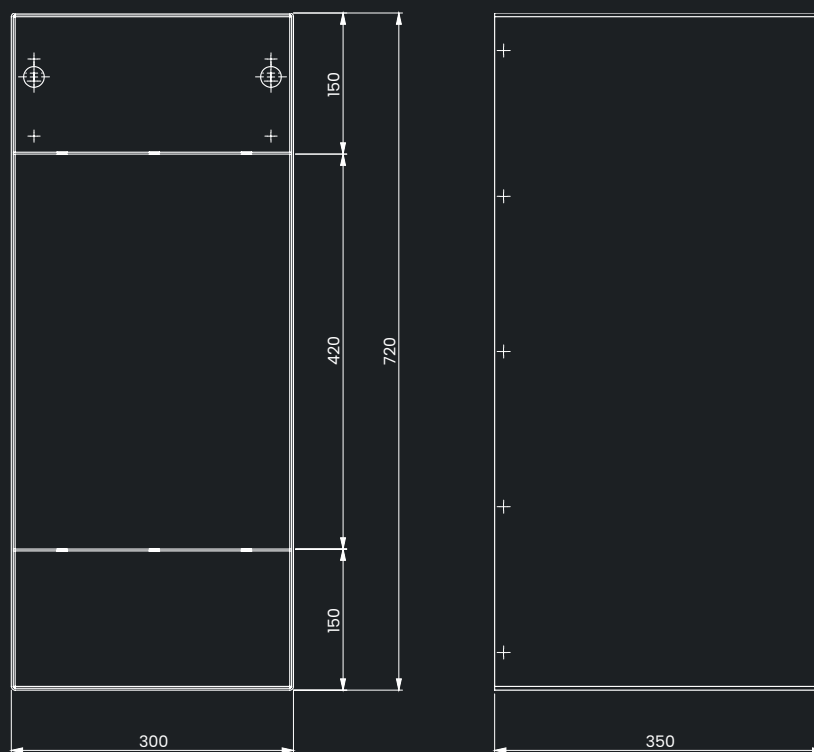

# Bracket

## Available colours

Item code

**B059821**

**Bianco**

**B059822**

**Senape**

**B059823**

**Mattone**