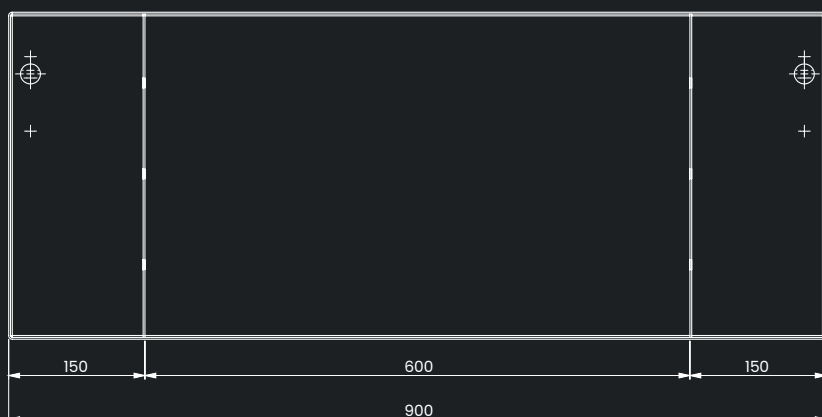

Bracket

Type "H"

REV. 01/20

Available colours

Item code

B059829

Bianco

B059830

Senape

B059831

Mattone

B059832

Tortora ecrù

B059833

Lavagna

B059834