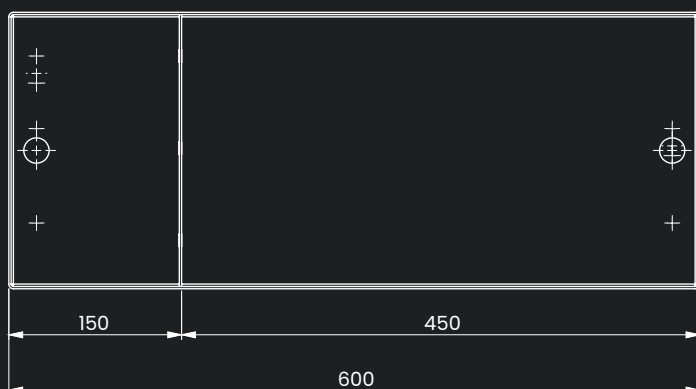

# Bracket

## Available colours

Item code

**B059853**

**Bianco**

**B059854**

**Senape**

**B059855**

**Mattone**