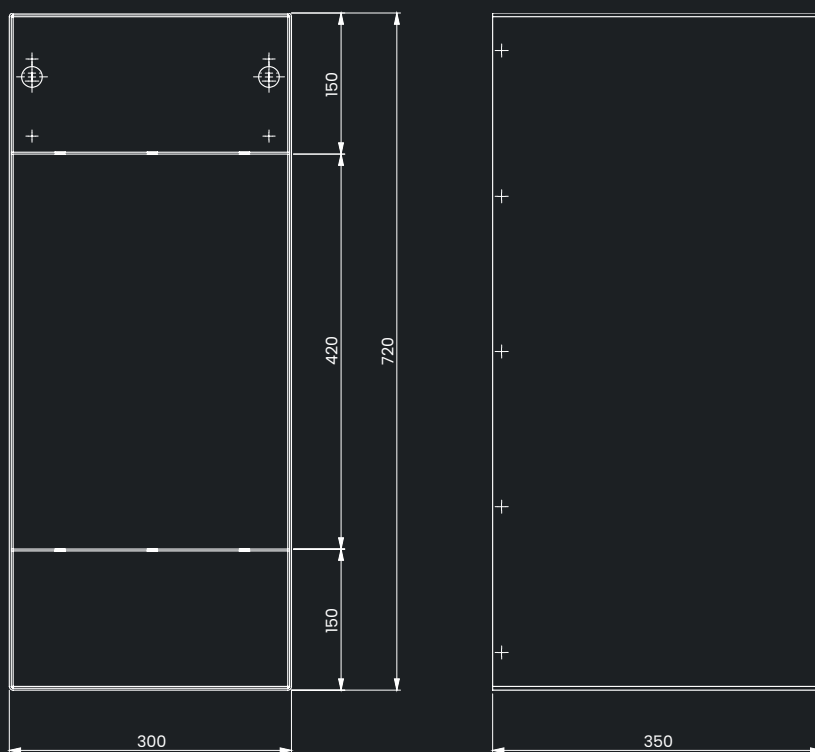

Offenes Fach

Typ "B"

REV. 01/20

Verfügbare Farben

Produktcode

B059821

Bianco

B059822

Senape

B059823

Mattone

B059824

Tortora ecrù

B059825

Lavagna

B059826