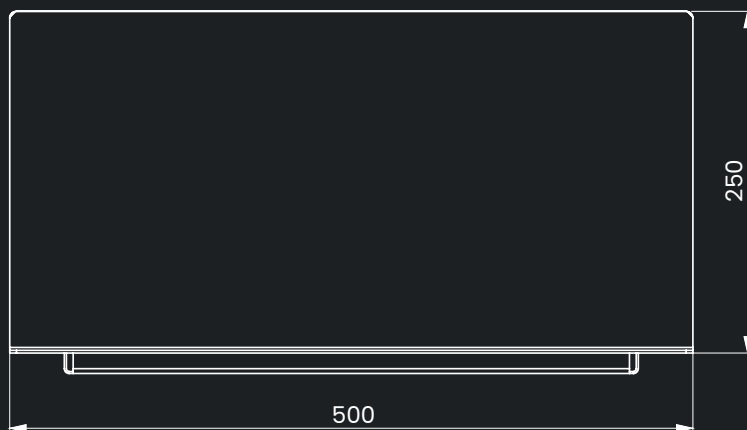

# Wandregal

# Typ "M50"

REV. 01/20

## Verfügbare Farben

Produktcode

**B059875**

**Nero**

**B059876**

**Rame**