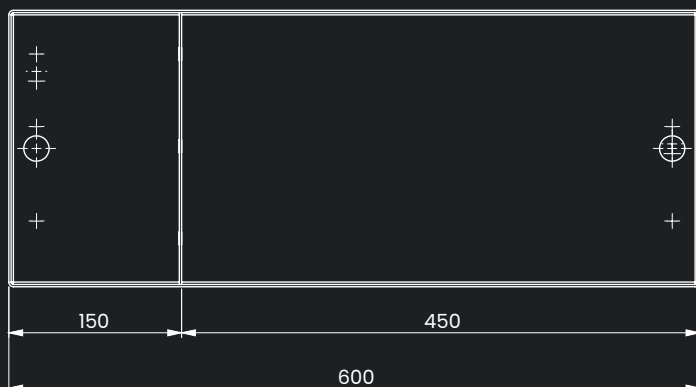

Offenes Fach

Typ "R"

REV. 01/20

Verfügbare Farben

Produktcode

B059853

Bianco

B059854