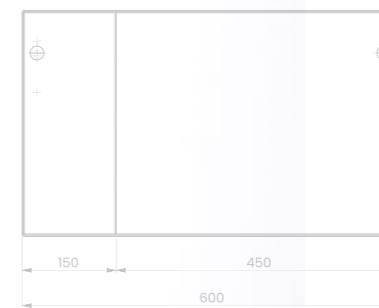

Tutto
per un fissaggio
perfetto.

Ogni singolo vano a giorno Teka è dotato di binario e relativa attaccaglia con doppia regolazione per il fissaggio a muro. I fori di fissaggio, coperti con tappi in tinta, consentono di allineare perfettamente gli elementi.